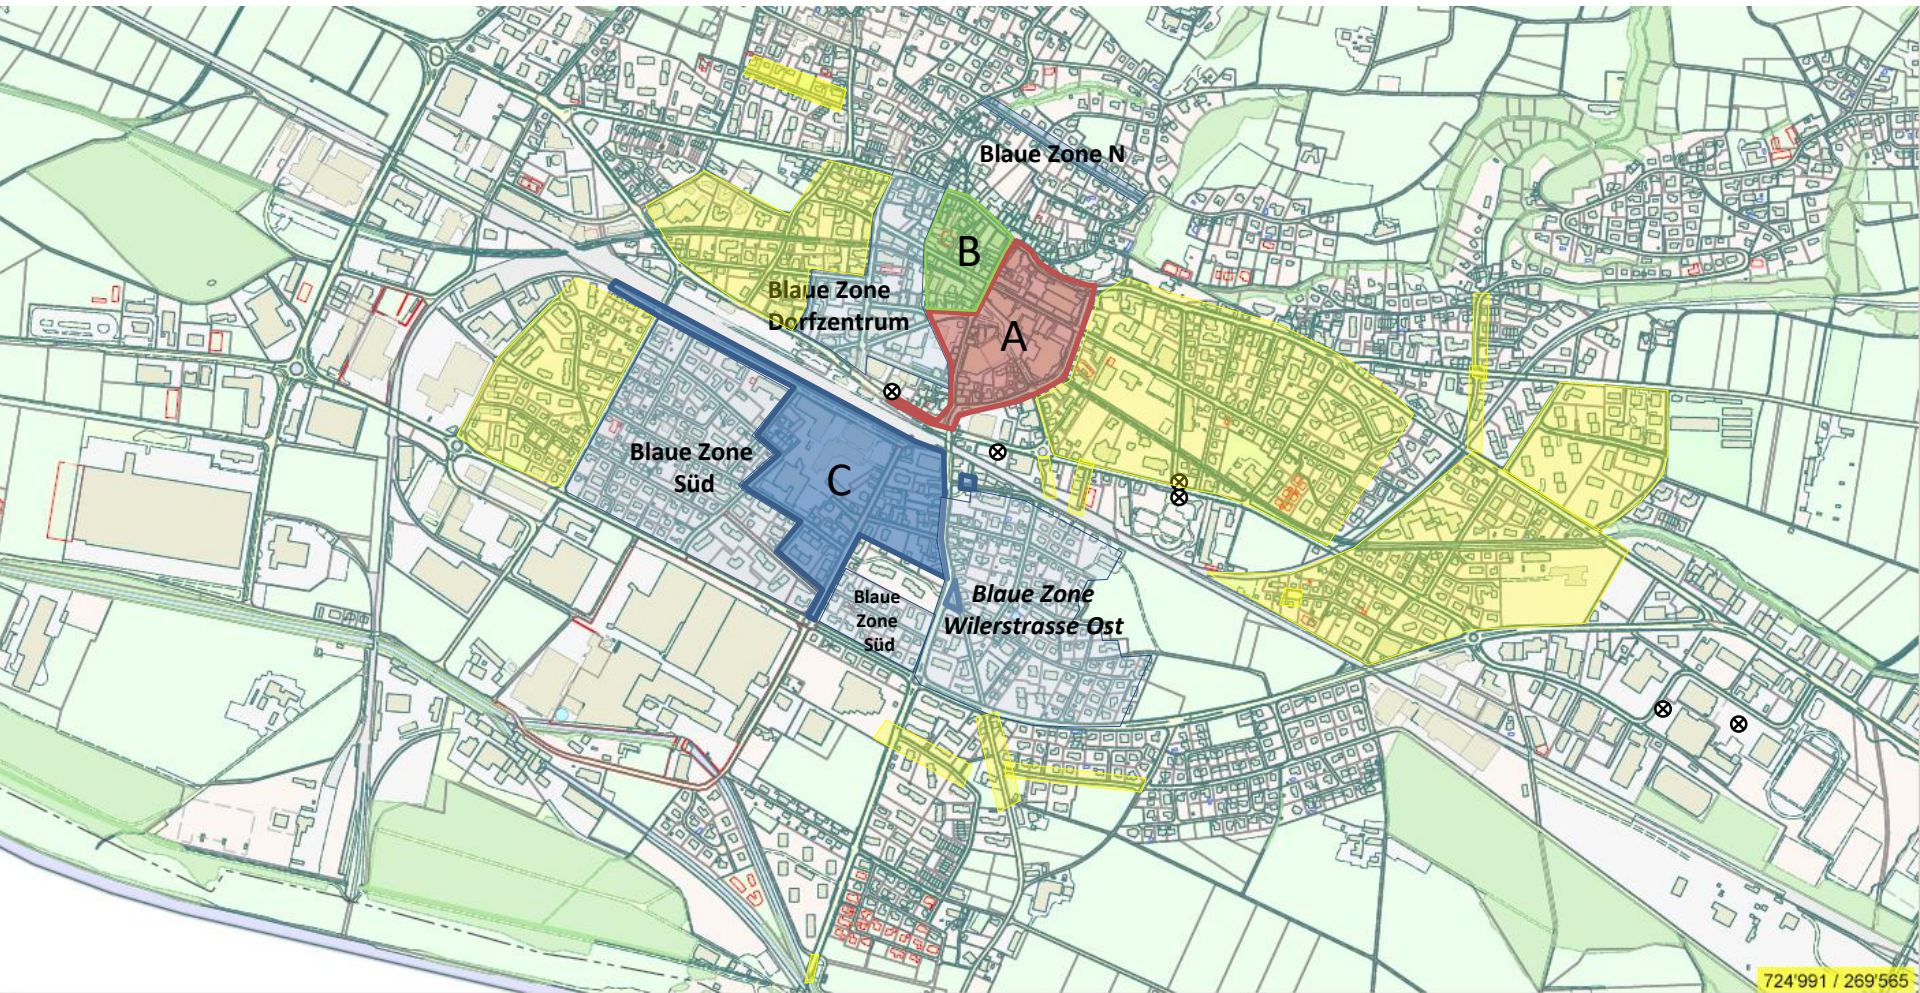

Planübersicht Parkfelder auf öffentlichem Grund Weinfelden

-  Blaue Zone
-  Gebührenpflichtige Zone A
-  Gebührenpflichtige Zone B
-  Gebührenpflichtige Zone C

-  Öff. benutzbarer Parkplatz mit Parkzeitbeschränkung
-  Weisse Parkfelder